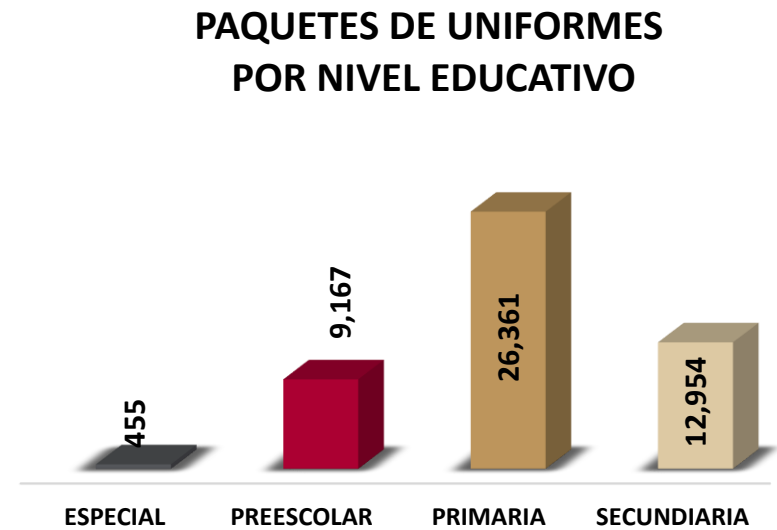

POBLACIÓN OBJETIVO
COBERTURA ESTATAL

ÚTILES ESCOLARES

PAQUETES DE ÚTILES POR NIVEL

* Incluye CONAFE en los niveles de Preescolar, Primaria y Secundaria.

PROGRAMA DE ÚTILES Y UNIFORMES ESCOLARES CICLO ESCOLAR 2023-2024

Tamaulipas

PAQUETES DE ÚTILES POR MUNICIPIO

* Incluye CONAFE en los niveles de Preescolar, Primaria y Secundaria.

PROGRAMA DE ÚTILES Y UNIFORMES ESCOLARES CICLO ESCOLAR 2023-2024

* Incluye CONAFE en los niveles de Preescolar, Primaria y Secundaria.