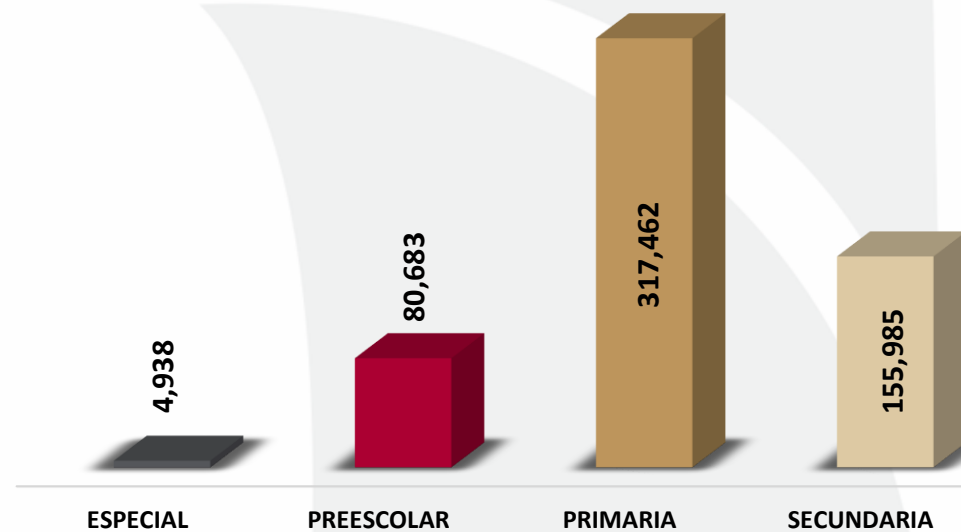

Tamaulipas
Gobierno del Estado

Secretaría
de Educación

Programa Útiles y Uniformes Escolares Ciclo Escolar 2023-2024

Tamaulipas

PROGRAMA DE ÚTILES Y UNIFORMES ESCOLARES CICLO ESCOLAR 2023-2024

Tamaulipas

559,068

POBLACIÓN OBJETIVO
COBERTURA ESTATAL

ÚTILES ESCOLARES

PAQUETES DE ÚTILES POR NIVEL

* Incluye CONAFE en los niveles de Preescolar, Primaria y Secundaria.

PROGRAMA DE ÚTILES Y UNIFORMES ESCOLARES CICLO ESCOLAR 2023-2024