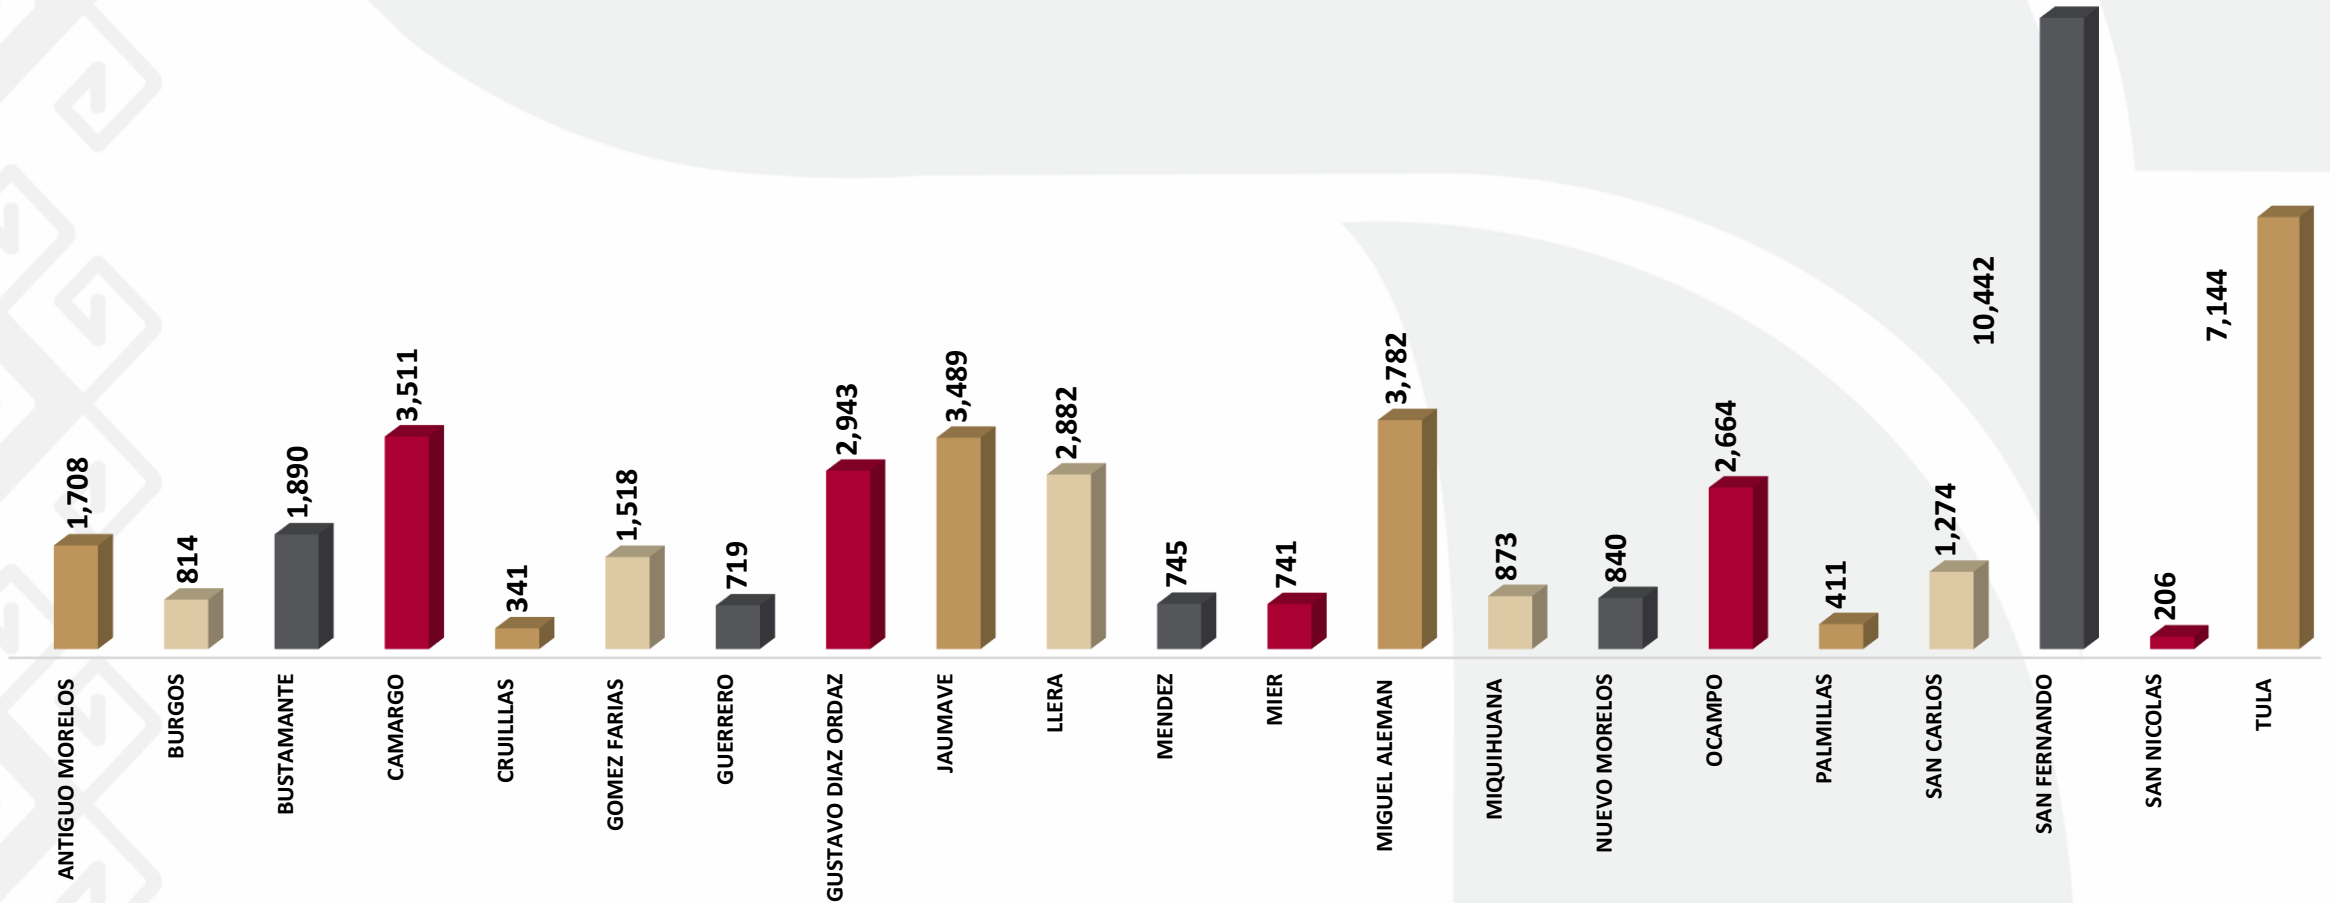

POBLACIÓN OBJETIVO
COBERTURA ESTATAL

ÚTILES ESCOLARES

PAQUETES DE ÚTILES POR NIVEL

* Incluye CONAFE en los niveles de Preescolar, Primaria y Secundaria.

PROGRAMA DE ÚTILES Y UNIFORMES ESCOLARES CICLO ESCOLAR 2023-2024

Tamaulipas

PAQUETES DE ÚTILES POR MUNICIPIO

* Incluye CONAFE en los niveles de Preescolar, Primaria y Secundaria.

PROGRAMA DE ÚTILES Y UNIFORMES ESCOLARES CICLO ESCOLAR 2023-2024

* Incluye CONAFE en los niveles de Preescolar, Primaria y Secundaria.

PROGRAMA DE ÚTILES Y UNIFORMES ESCOLARES CICLO ESCOLAR 2023-2024

Tamaulipas

PAQUETES DE UNIFORMES POR MUNICIPIO

* Incluye CONAFE en los niveles de Preescolar, Primaria y Secundaria.