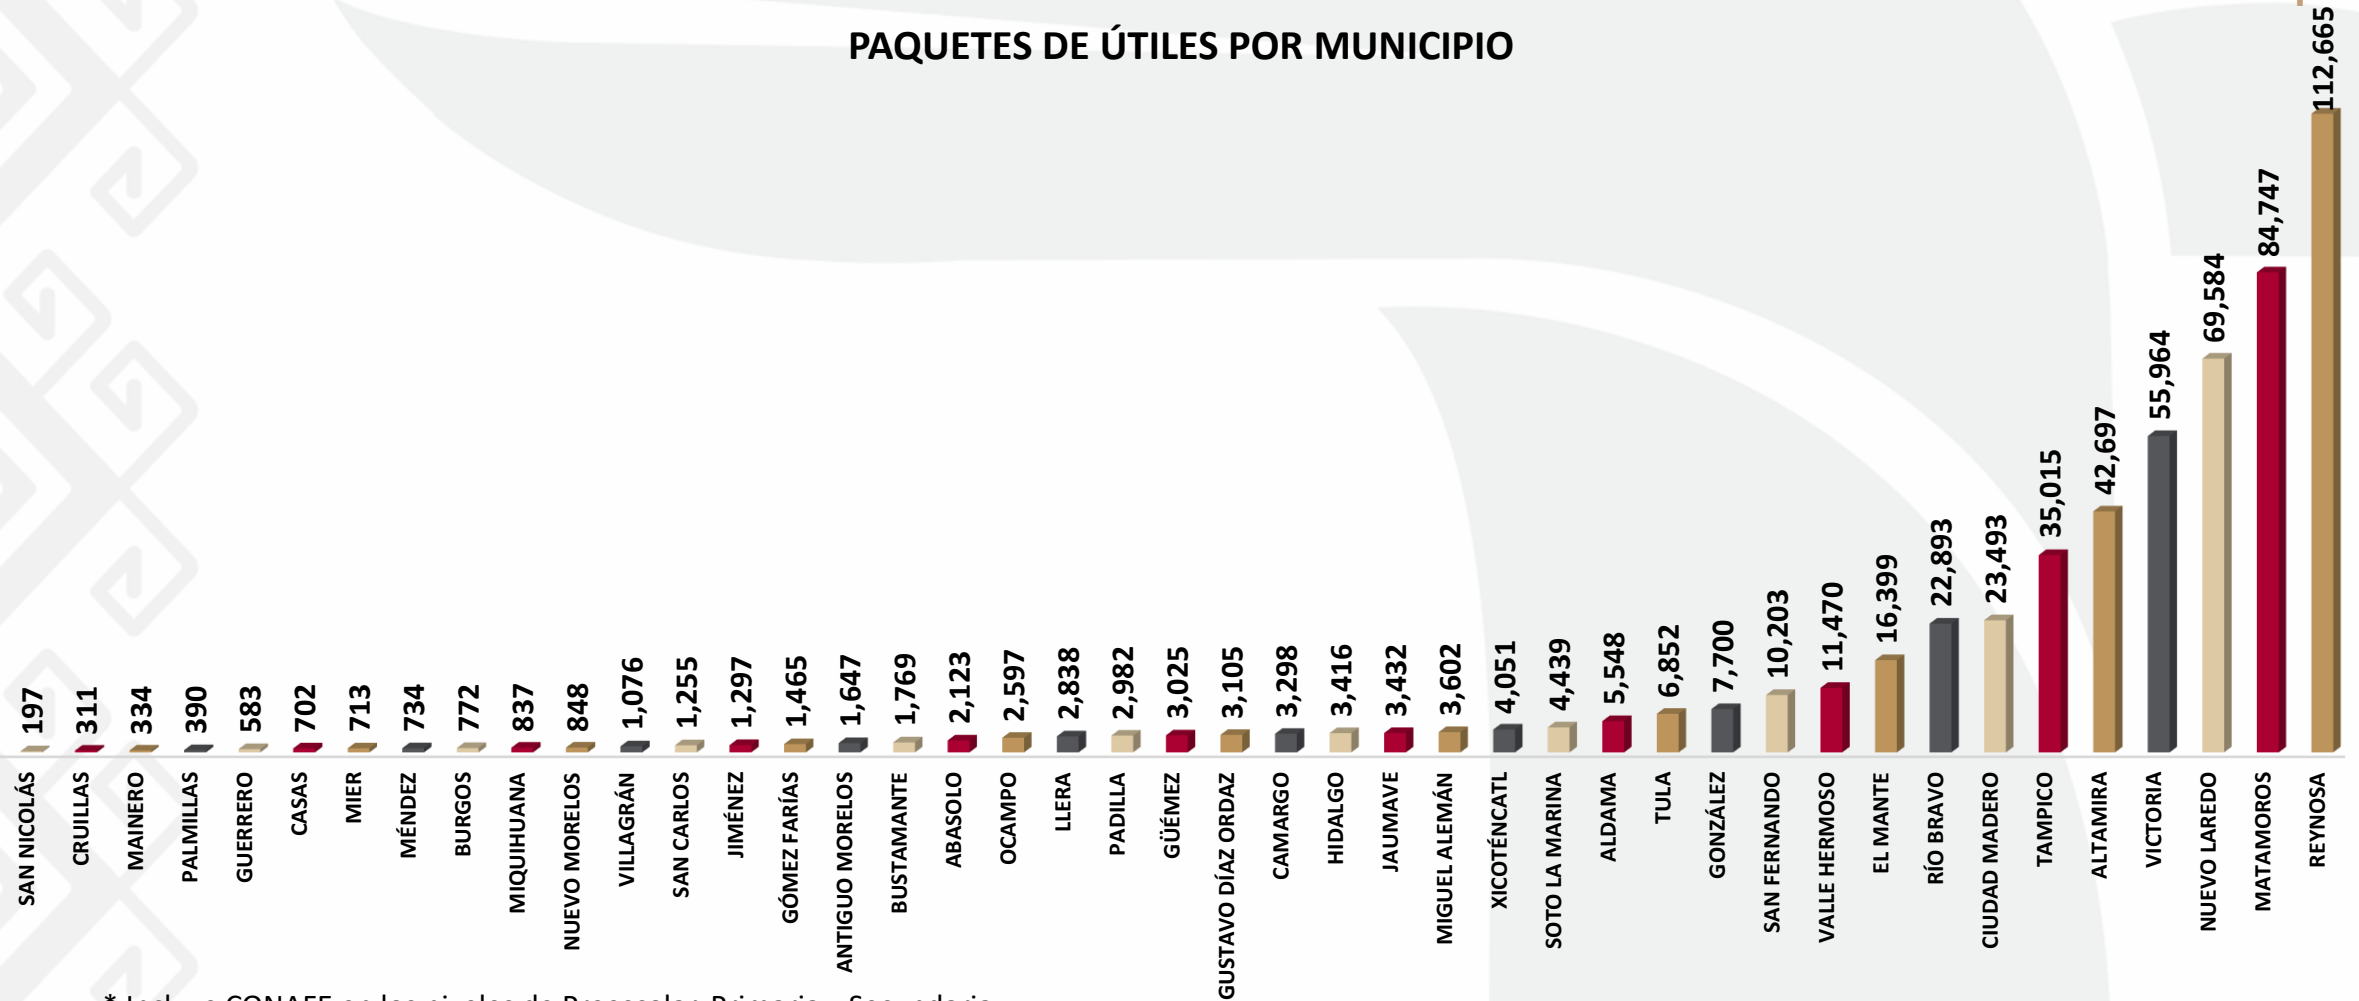

POBLACIÓN OBJETIVO
COBERTURA ESTATAL

ÚTILES ESCOLARES

PAQUETES DE ÚTILES POR NIVEL

* Incluye CONAFE en los niveles de Preescolar, Primaria y Secundaria.

PROGRAMA DE ÚTILES Y UNIFORMES ESCOLARES CICLO ESCOLAR 2023-2024

Tamaulipas

PAQUETES DE ÚTILES POR MUNICIPIO

* Incluye CONAFE en los niveles de Preescolar, Primaria y Secundaria.

PROGRAMA DE ÚTILES Y UNIFORMES ESCOLARES CICLO ESCOLAR 2023-2024

* Incluye CONAFE en los niveles de Preescolar, Primaria y Secundaria.